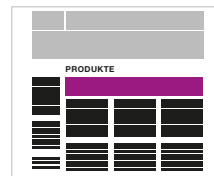

AUSSTELLERKATALOG PRODUKTLISTEN BANNER

Device: Desktop & Mobile
Platzierung: Online Produktliste
Format: 300 x 50 Pixel (Portrait Smartphone) & 468 x 60 Pixel (Portrait Tablet und Landscape Smartphone) & 728 x 90 Pixel (Landscape Tablet)
Dateiformat: jpg | png
Veröffentlichung: 1 Monat vor Messestart